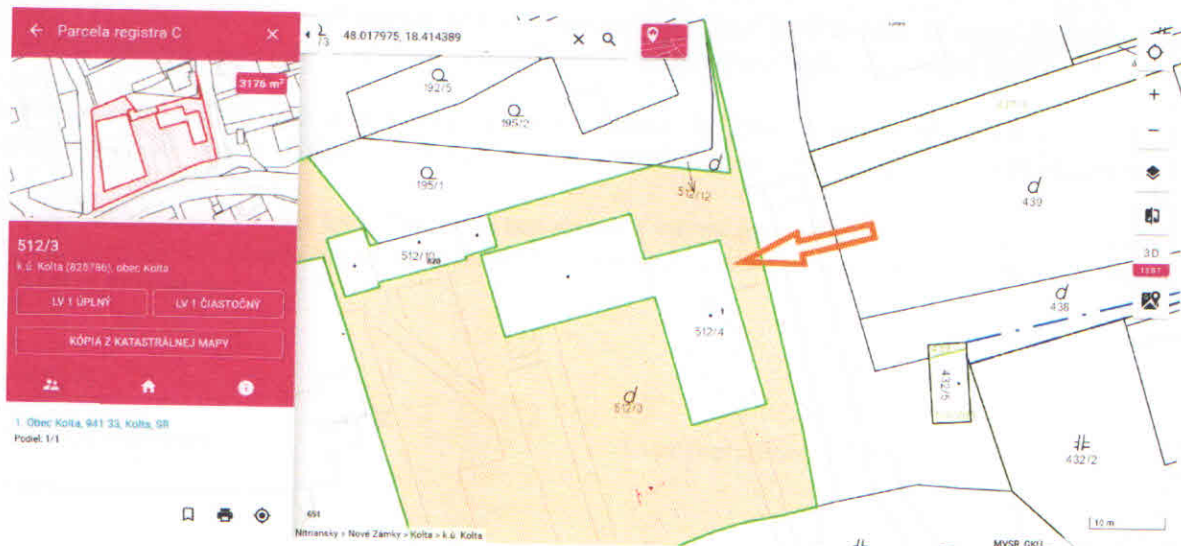

Príloha č. 1 k Nájomnej zmluve o umiestnenie samoobslužného boxu

Výmera boxu Balíkova: 1m²
Adresa: Kolta 1, 941 33 Kolta
GPS: 48.017975, 18.414389
Podklad: asfalt, LV: 1

[Handwritten mark]