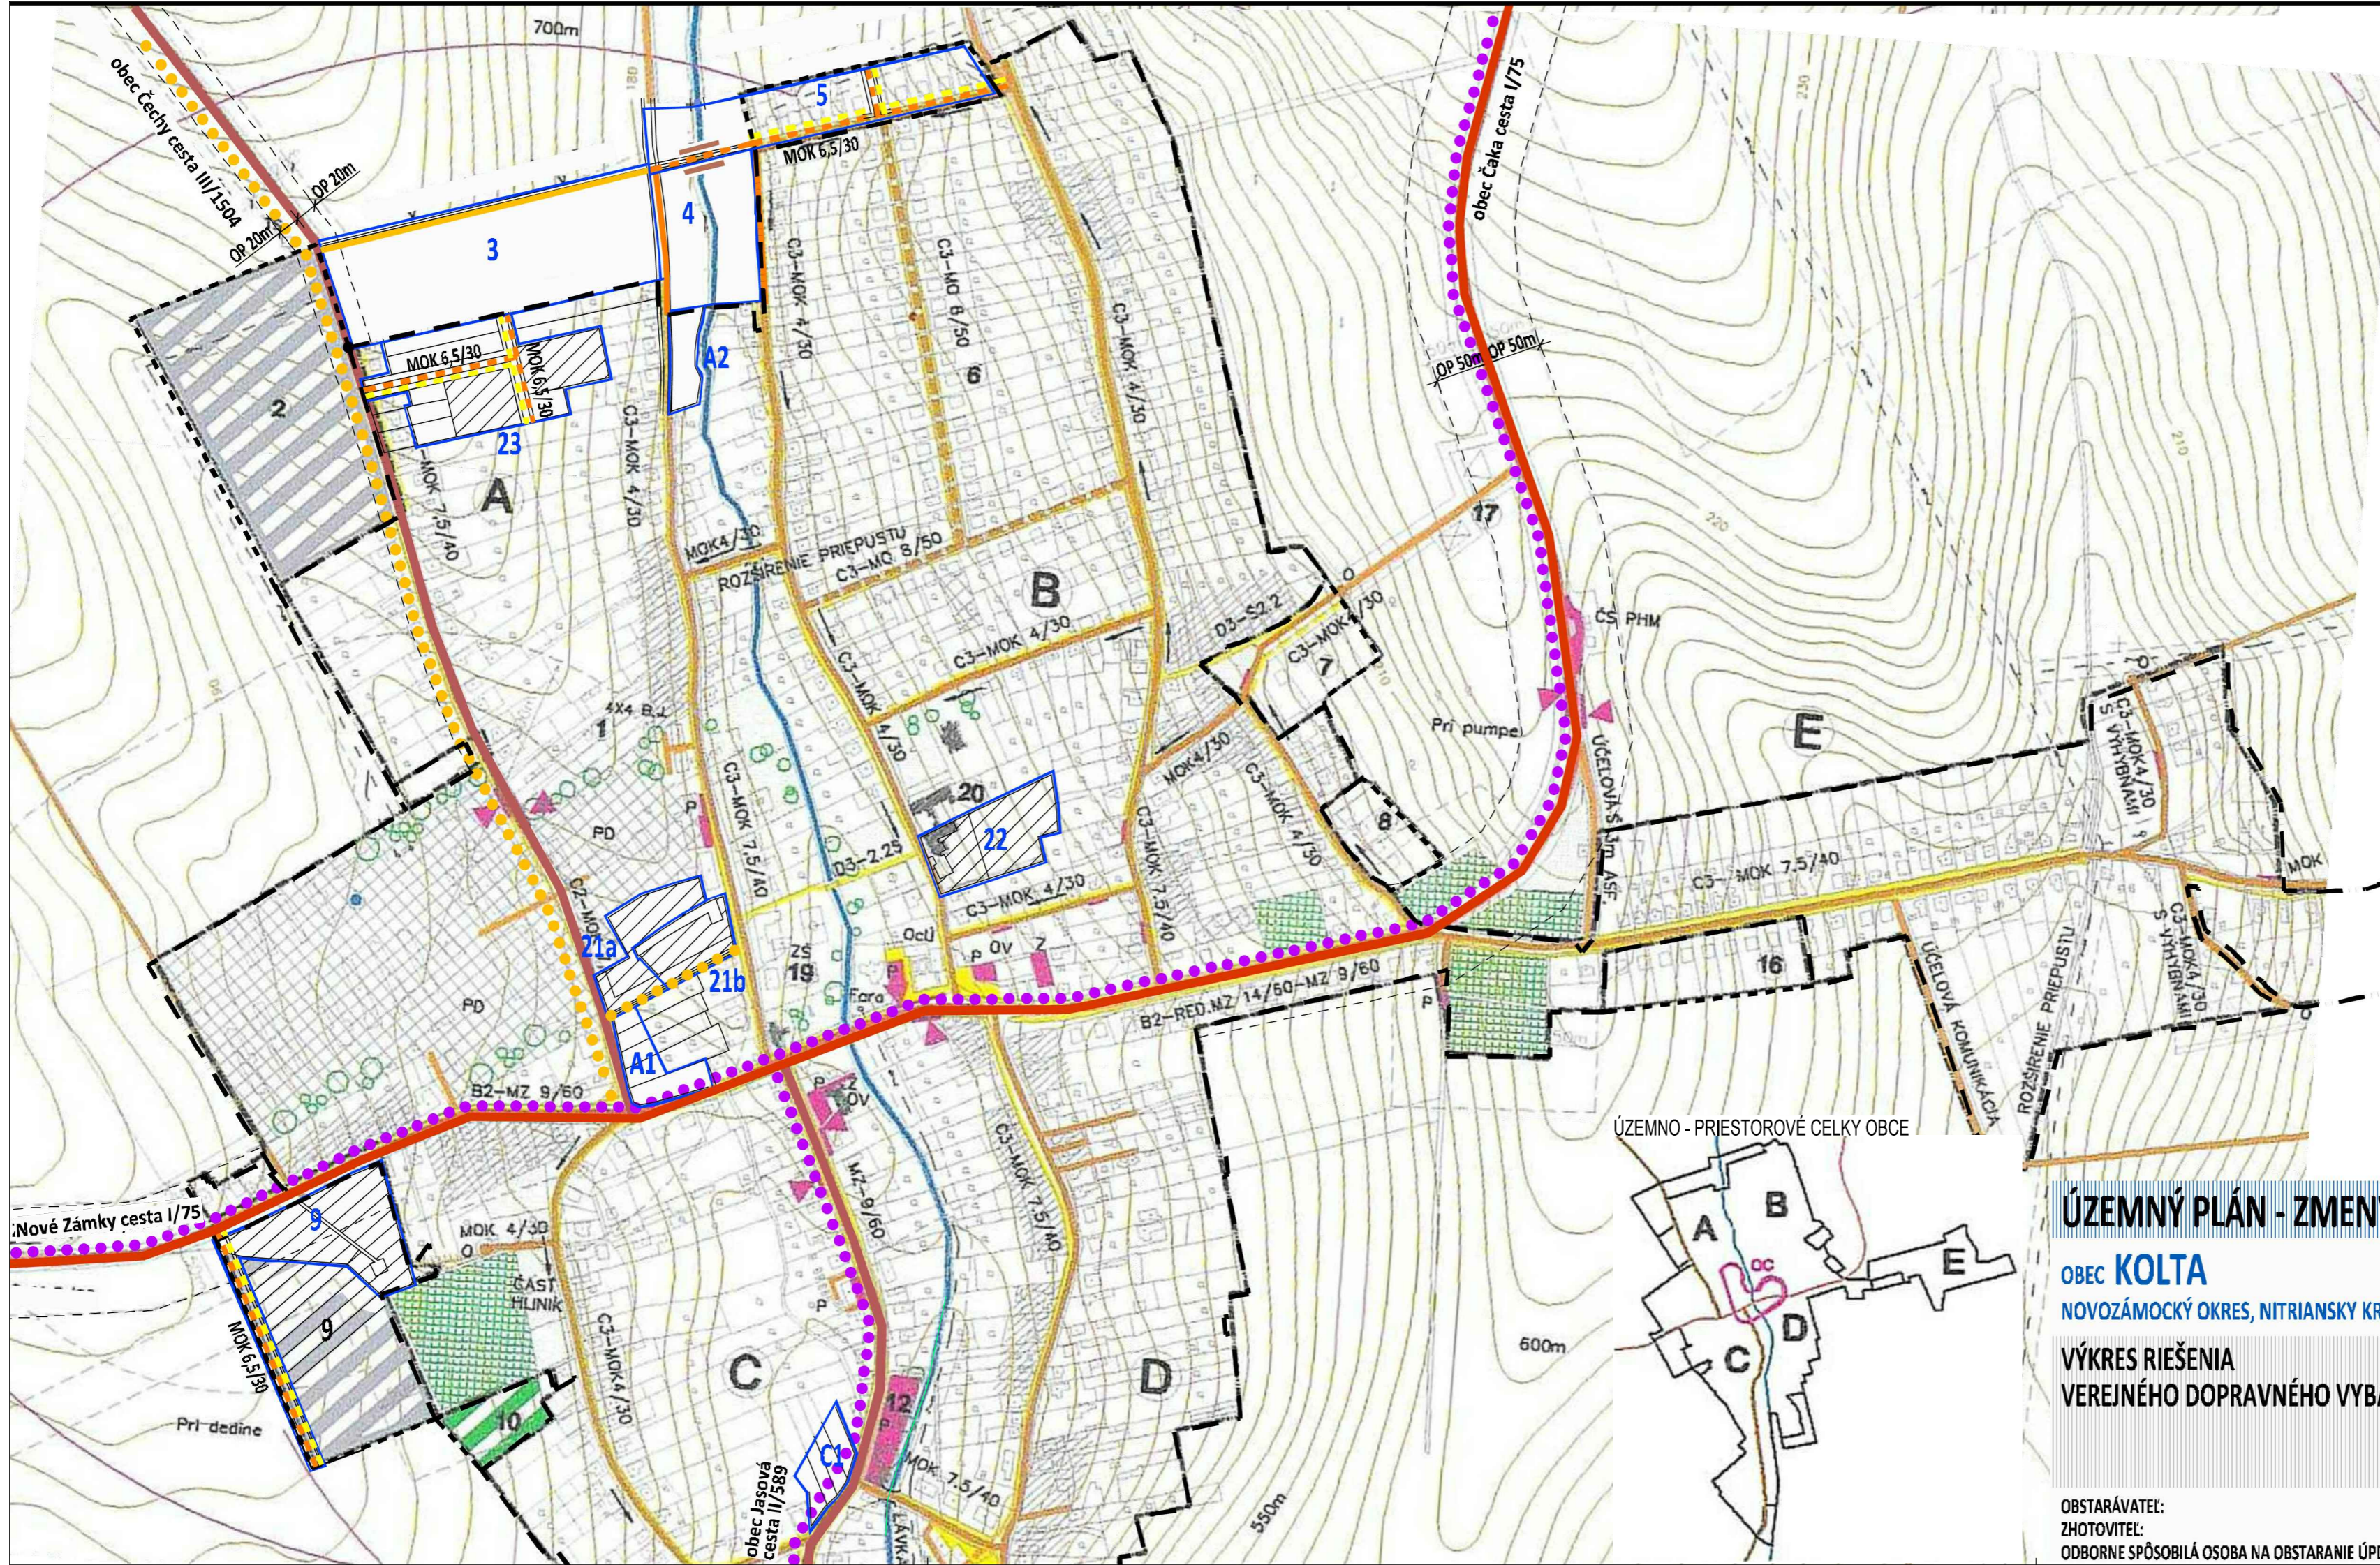

OBEC KOLTA

ZMENY A DOPLNKY č. 1/2018

OZNAČENIE PLOCHY NAVRHovANEJ ZMENY

ÚZEMNO - PRIESTOROVÉ CELKY OBCE

ÚZEMNÝ PLÁN - ZMENY A DOPLNKY č. 1/2018 - NÁVRH

OBEC KOLTA
NOVOZÁMOCKÝ OKRES, NITRIANSKY KRAJ

VÝKRES RIEŠENIA
VEREJNÉHO DOPRAVNÉHO VYBAVENIA

MIERKA 1: 5 000

2018