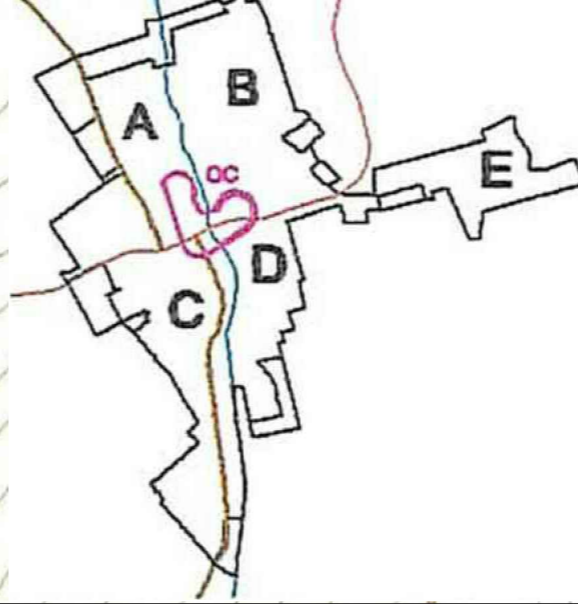

OBEC KOLTA

ZMENY A DOPLNKY č. 1/2018

OZNAČENIE PLOCHY NAVRHovANEJ ZMENY

ÚZEMNO - PRIESTOROVÉ CELKY OBCE

ÚZEMNÝ PLÁN - ZMENY A DOPLNKY č. 1/2018 - NÁVRH

OBEC KOLTA
NOVOZÁMOCKÝ OKRES, NITRIANSKY KRAJ

VÝKRES RIEŠENIA
VEREJNÉHO DOPRAVNÉHO VYBAVENIA

MIERKA 1: 5 000

2018