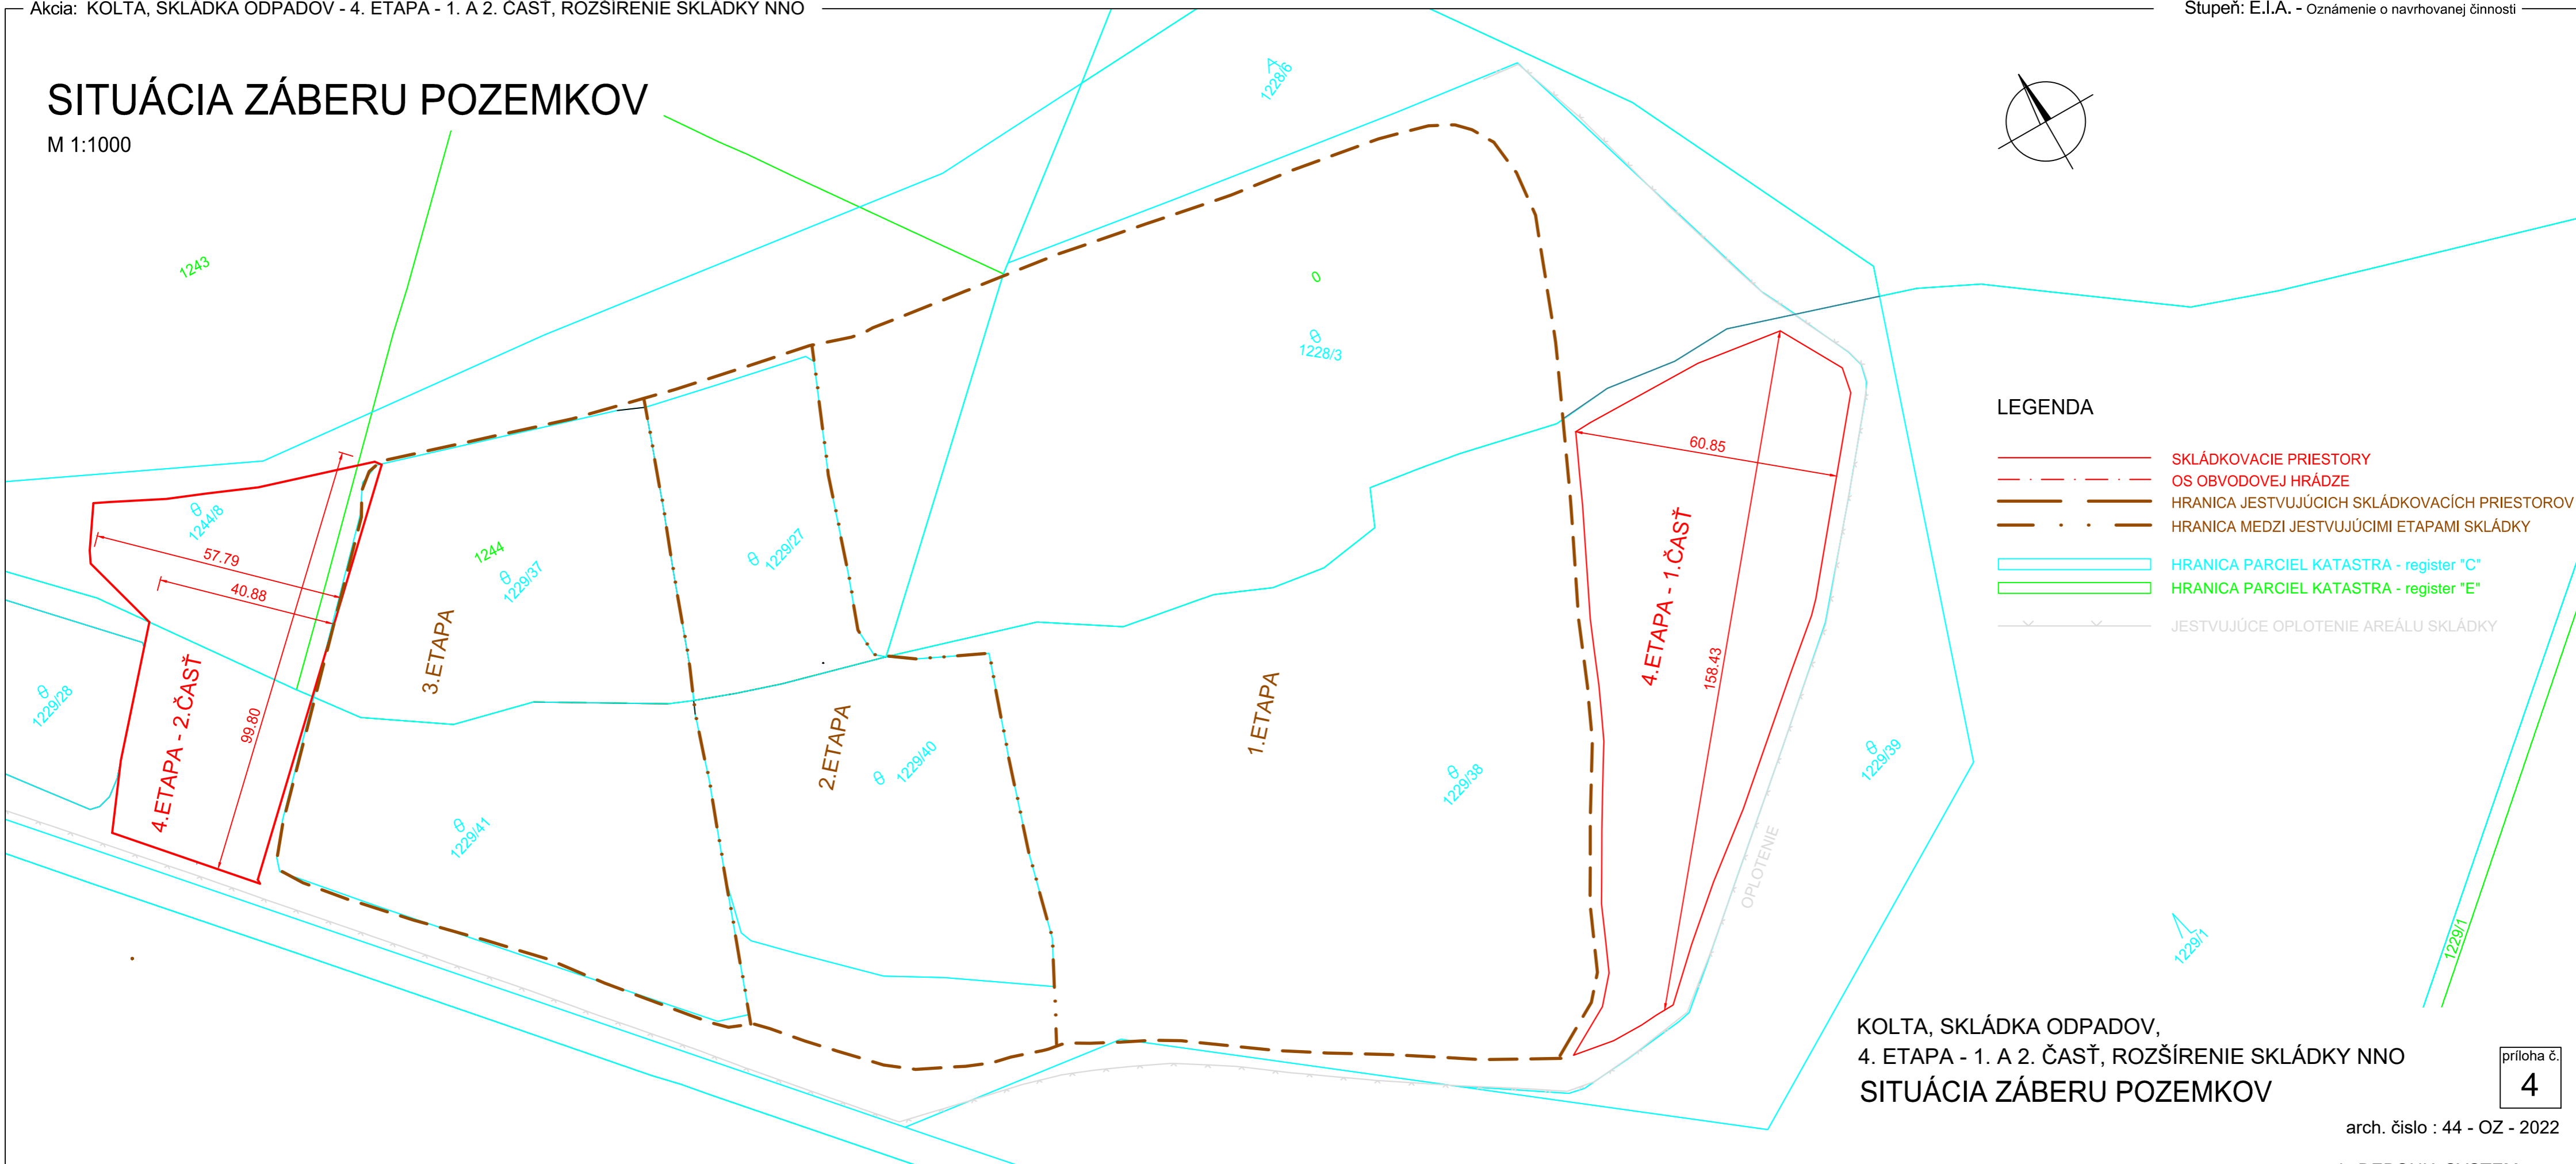

SITUÁCIA ZÁBERU POZEMKOV

M 1:1000

dátum: 06. 2022

LEGENDA

- SKLÁDKOVACIE PRIESTORY
- OS OBVODOVEJ HRÁDZE
- HRANICA JESTVUJÚCICH SKLÁDKOVACÍCH PRIESTOROV
- HRANICA MEDZI JESTVUJÚCIMI ETAPAMI SKLÁDKY
- HRANICA PARCEL KATASTRA - register "C"
- HRANICA PARCEL KATASTRA - register "E"
- JESTVUJÚCE OPLOTENIE AREÁLU SKLÁDKY

KOLTA, SKLÁDKA ODPADOV,
4. ETAPA - 1. A 2. ČASŤ, ROZŠÍRENIE SKLÁDKY NNO
SITUÁCIA ZÁBERU POZEMKOV

príloha č.
4

arch. číslo : 44 - OZ - 2022

vypracoval : DEPONIA SYSTEM s.r.o.